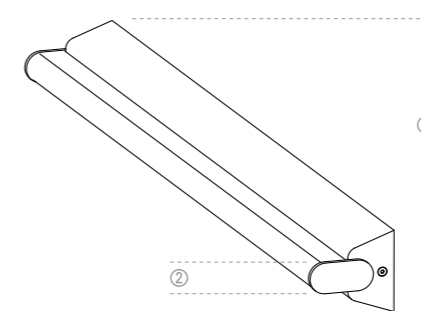

Designer

Émilie Cathelineau

IP Metrop 325 SN/SG

IP Metrop

Longueurs sur mesure possibles.
Custom dimensions available upon request.

IP Metrop 325 PN

IP Metrop 325 SG

IP Metrop 325 PB