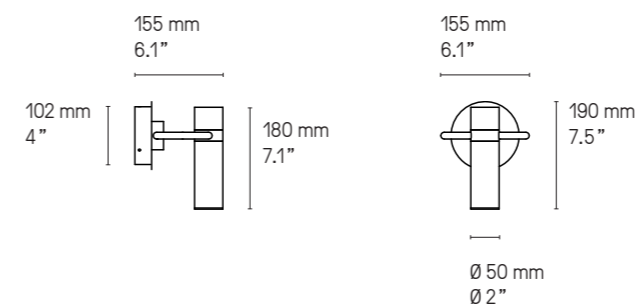

IP Metrop 525 SG

Designer

Émilie Cathelineau