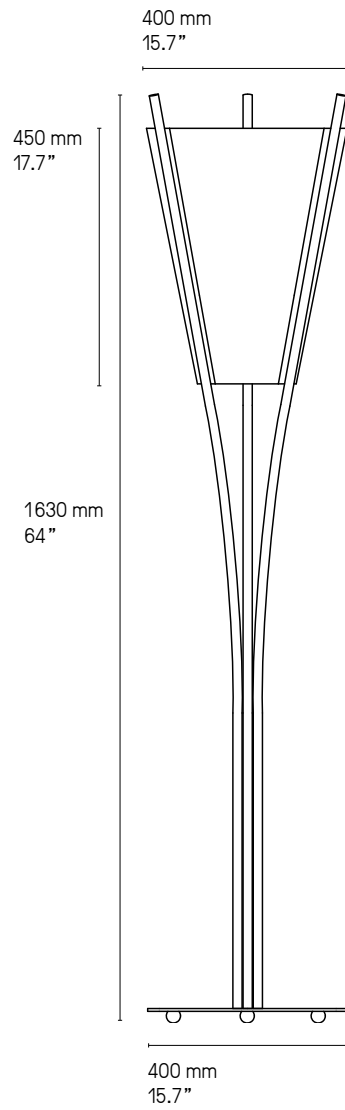

Curve XS

Version LED et DALI sur demande.
LED and DALI version upon request.