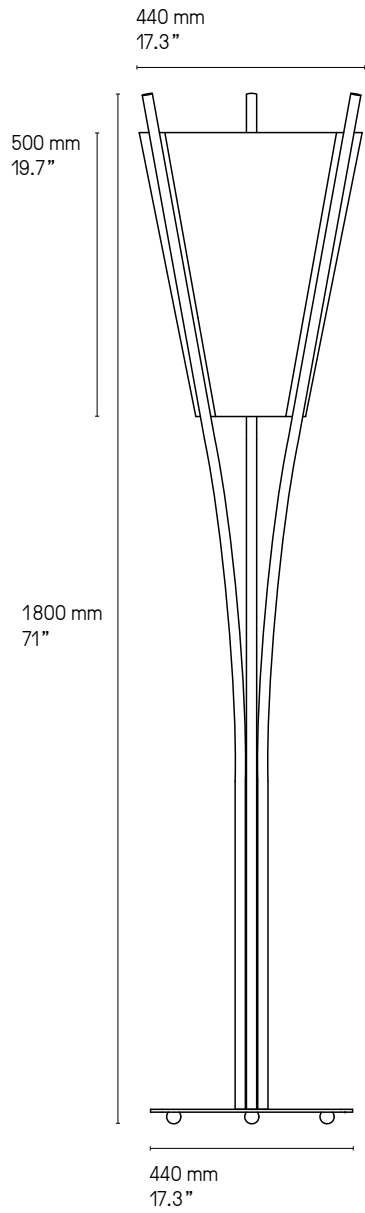

CURVE

Trois formats viennent composer cette collection aux lignes singulières. Les deux lampadaires et la lampe *Curve* s'agencent autour d'un abat-jour triangulaire incurvé prolongé par la ligne du pied.

**Abat-jour
Lampshade**

 Duke Duke	 Chinette blanche White chinette
--	--

**Matériaux
Material**

Laiton massif Solid Brass	Abat-jour tissu Textile lampshade	Câble textile noir (longueur ≈ 2 m) Black textile cable (length ≈ 79")
------------------------------	--------------------------------------	---

**Source
Lamping**

Lampadaire – Floor lamp 1 x E27 205 W max. Ampoule non fournie 1 x E27 205 W max. Bulb not included	Variateur à pied Foot operated dimmer	Variation* Dimming*
1 x E26 type A 100 W. Bulb not included	Foot operated switch	
Lampe de table – Table lamp 1 x E27 60 W max. Ampoule non fournie 1 x E27 60 W max. Bulb not included	Interrupteur sur câble Cable switch	
1 x E26 type A 60 W. Bulb not included	Cable switch	

Curve XL

Curve XS

Version LED et DALI sur demande.
LED and DALI version upon request.

NUANCIER - FINISH OPTIONS

LAITON - BRASS

- | | |
|-------------------------------------|---|
| ① Laiton satiné
SB Satin brass | ② Graphite satiné
SG Satin graphite |
| ③ Nickel satiné
SN Satin nickel | ④ Cuivre satiné
SC Satin copper |
| ⑤ Laiton poli
PB Polished brass | ⑥ Graphite poli
PG Polished graphite |
| ⑦ Nickel poli
PN Polished nickel | ⑧ Cuivre poli
PC Polished copper |