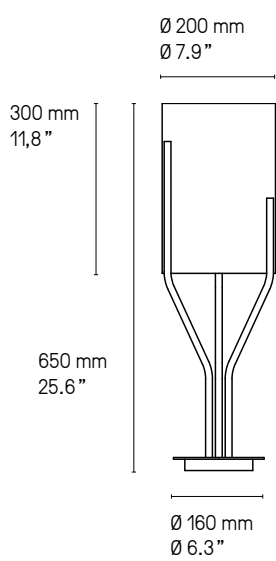

---

Lampe de table – Table lamp Arborescence XS SB

Suspension - Pendant Arborescence PB

**Suspension – Pendant L**

**Suspension – Pendant XL**

**Suspension – Pendant XXL**

Hauteur sur mesure, version LED et DALI sur demande.  
Custom heights, LED and DALI version upon request.

**Suspension – Pendant XXS**

**Suspension – Pendant XS**

**Suspension – Pendant S**

Hauteur sur mesure, version LED et DALI sur demande.  
Custom heights, LED and DALI version upon request.

Lampadaire – Floor lamp L

Lampadaire – Floor lamp XL

Lampadaire – Floor lamp XXL

Hauteur sur mesure, version LED et DALI sur demande.  
Custom heights, LED and DALI version upon request.

Lampadaire – Floor lamp **XXS**

Lampadaire – Floor lamp **XS**

Les dimensions sont approximatives et peuvent varier légèrement.