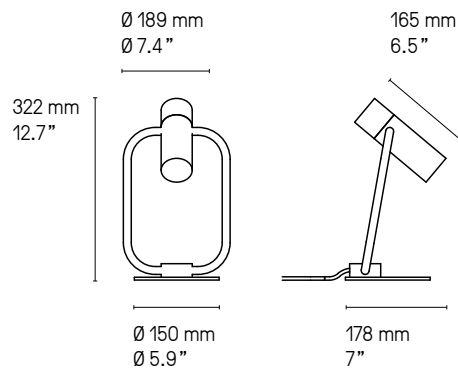

Lampe de Bureau – Desk table lamp Storm XL

Lampe de Bureau – Desk lamp Storm Desk XL SN