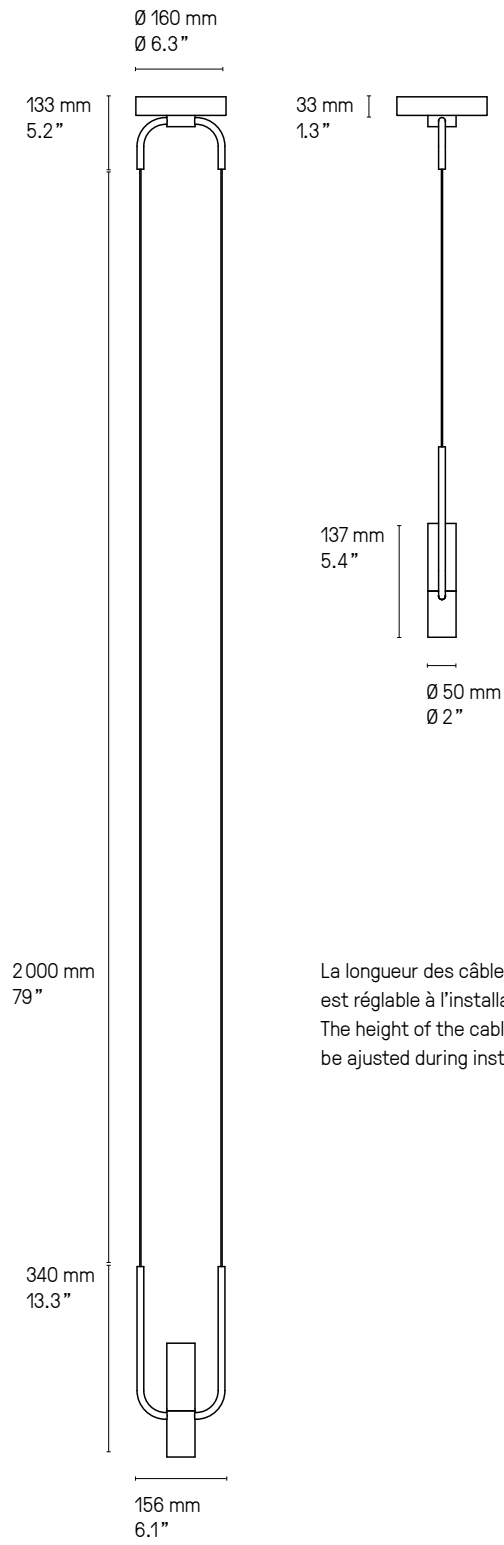

Suspension - Pendant

La longueur des câbles est réglable à l'installation.
The height of the cables can be adjusted during installation.