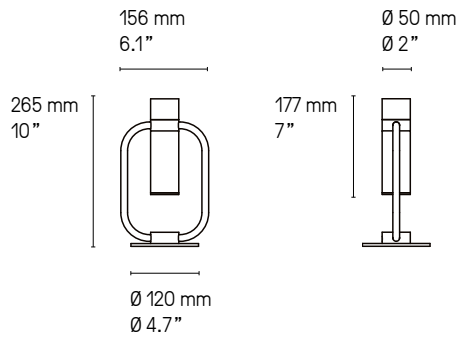

Lampe de table – Table lamp Storm diffuser

Lampe de table – Table lamp Storm glass SG