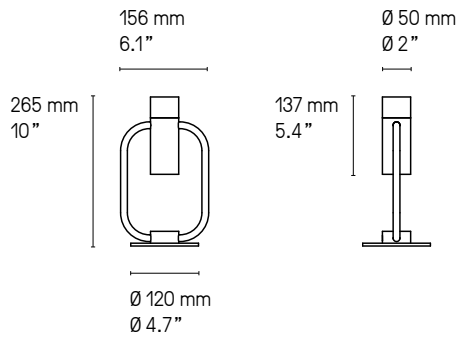

Lampe de table – Table lamp Storm

Lampe de table – Table lamp Storm SB