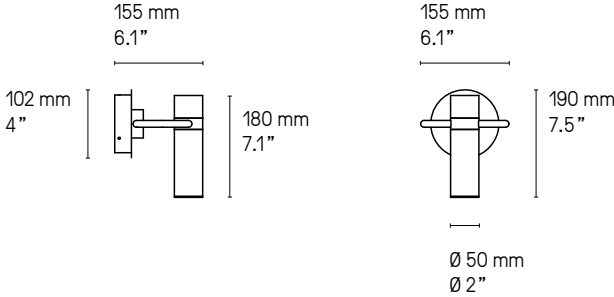

Applique – Wall light Storm diffuser