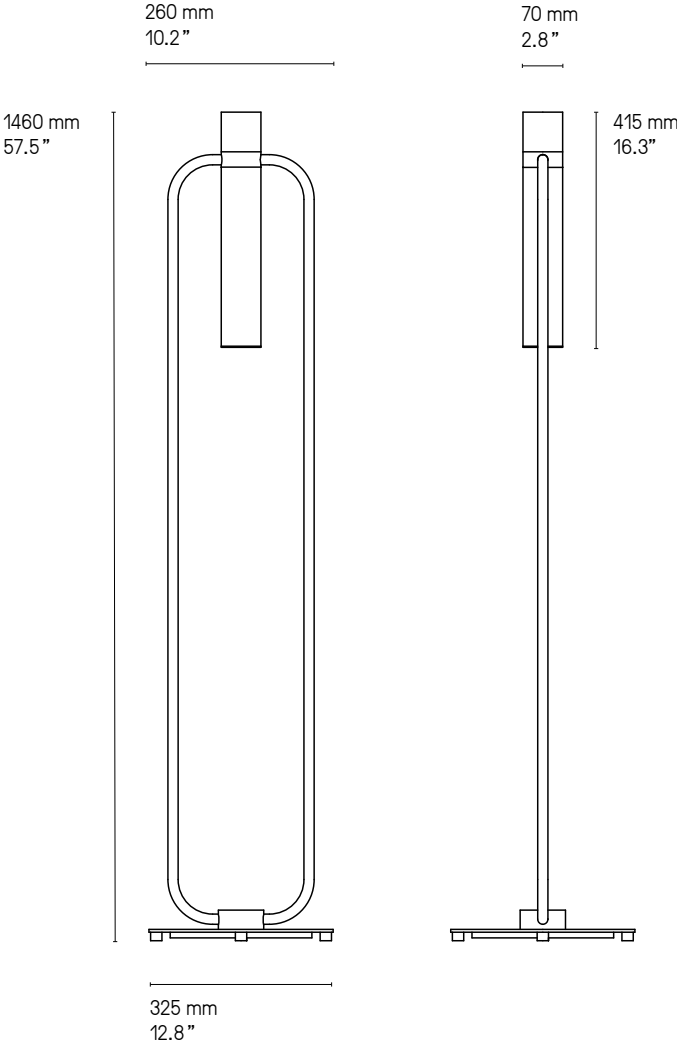

Lampadaire – Floor lamp Storm diffuser

Lampadaire – Floor lamp Storm SB