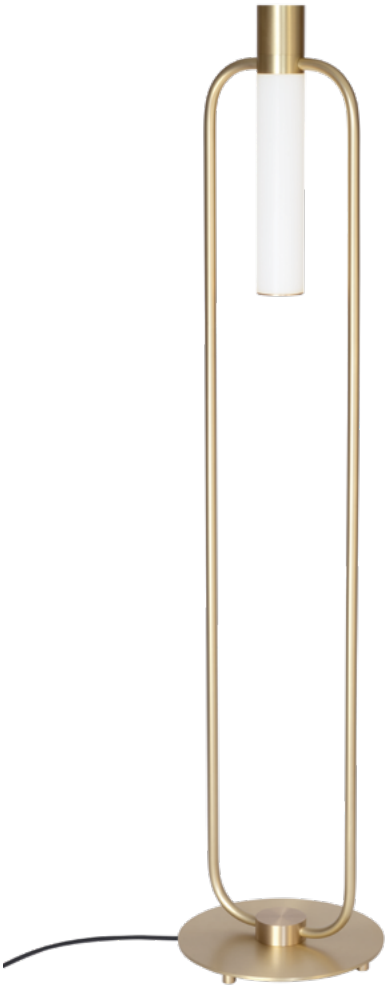

**Matériaux
Material**

Tous – All Laiton massif Solid Brass	Lampe de table – Table lamp <i>Storm</i> diffuser Diffuseur polycarbonate blanc White Polycarbonate diffuser	Suspension – Pendant Câble métallique gainé <i>La longueur standard des câbles est de 2 mètres mais elle peut être diminuée à l'installation.</i> Sheathed metal cable. <i>The standard height of the cables is 2 meters (79") but can be adjusted to less during installation.</i>
---	---	--

**Source
Lamping**

Lampe de table – Table lamp <i>Storm</i> LED 600 lm 2700°K	Alim. intégrée sur la prise Plug-in power supply	
Lampe de table – Table lamp <i>Storm</i> diffuser LED 480 lm 2700°K	Alim. intégrée sur la prise Plug-in power supply	
Suspension – Pendant LED 600 lm 2700°K	Alimentation intégrée dans le pavillon Int. power supply included in canopy	Variable (phase cut) Dimmable (phase cut)

Designer

Émilie Cathelineau

Lampe de table – Table lamp Storm

Lampe de table – Table lamp Storm SB

Lampe de table – Table lamp Storm diffuser

Lampe de table – Table lamp Storm glass SG

Lampe de Bureau – Desk table lamp Storm XL

Lampe de Bureau – Desk lamp Storm Desk XL SN

Applique – Wall light Storm diffuser

Applique – Wall light Storm SB

Lampadaire – Floor lamp Storm diffuser

Lampadaire – Floor lamp Storm SB

Suspension - Pendant