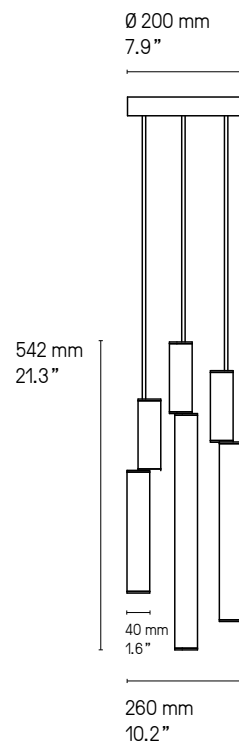

Signal Chandelier

Signal x 3