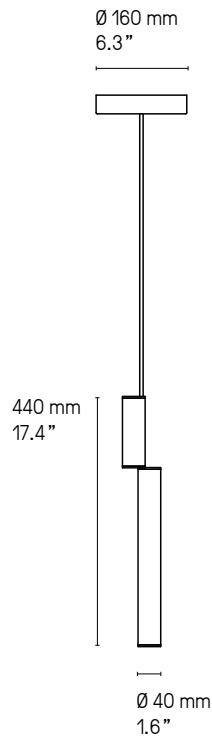

**Signal H970, H770**  
Câble métallique gainé (longueur ≈ 2 m)  
Sheathed metal cable (length ≈ 79")

*La longueur peut être diminuée à l'installation.  
The height can be adjusted to less during installation.*

### Signal x 3

---

**Signal H 970**

**Signal H 770**

**Signal V 540**

**Signal V 440**

**Signal V 340**