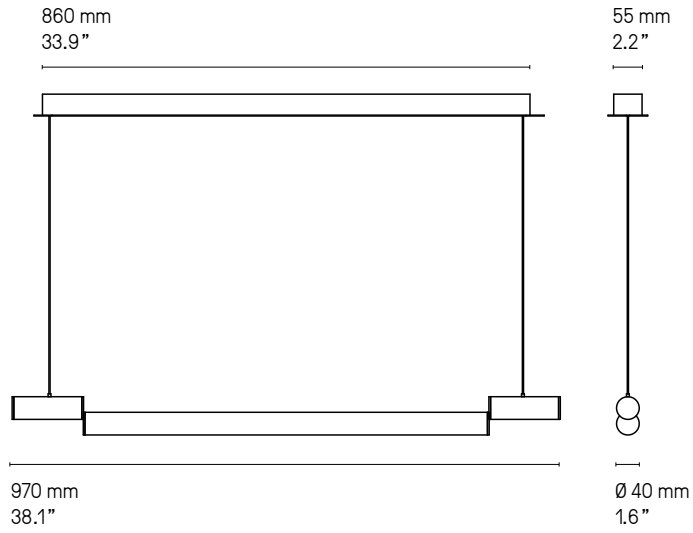

Signal H 970