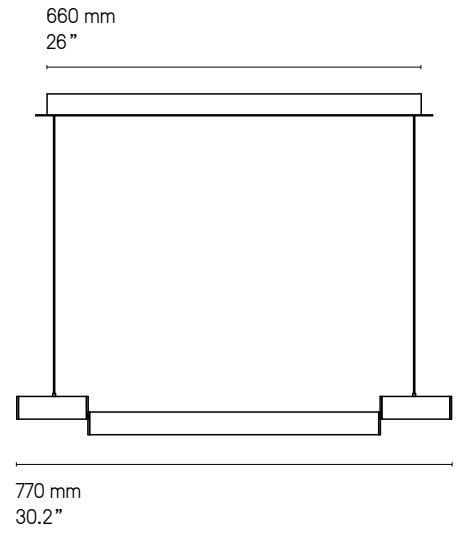

Signal H 770