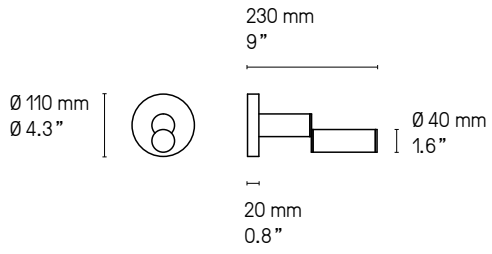

Applique – Wall light

Applique – Wall light Signal SB