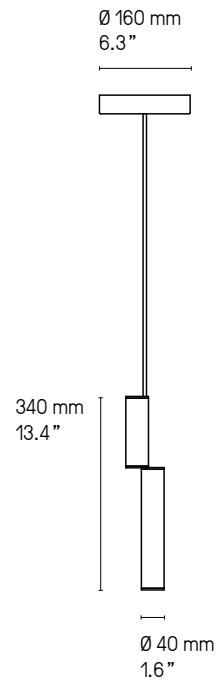

Signal V 340