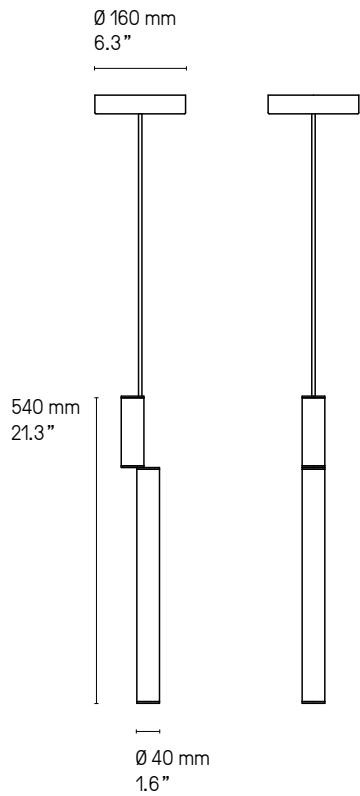

Signal V 540