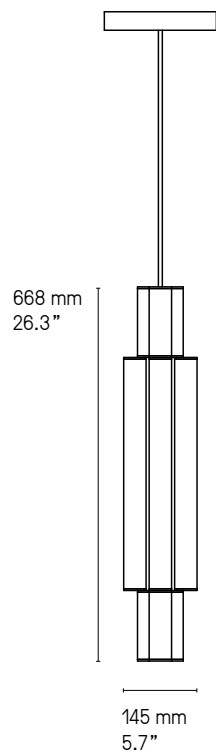

Signal Chandelier